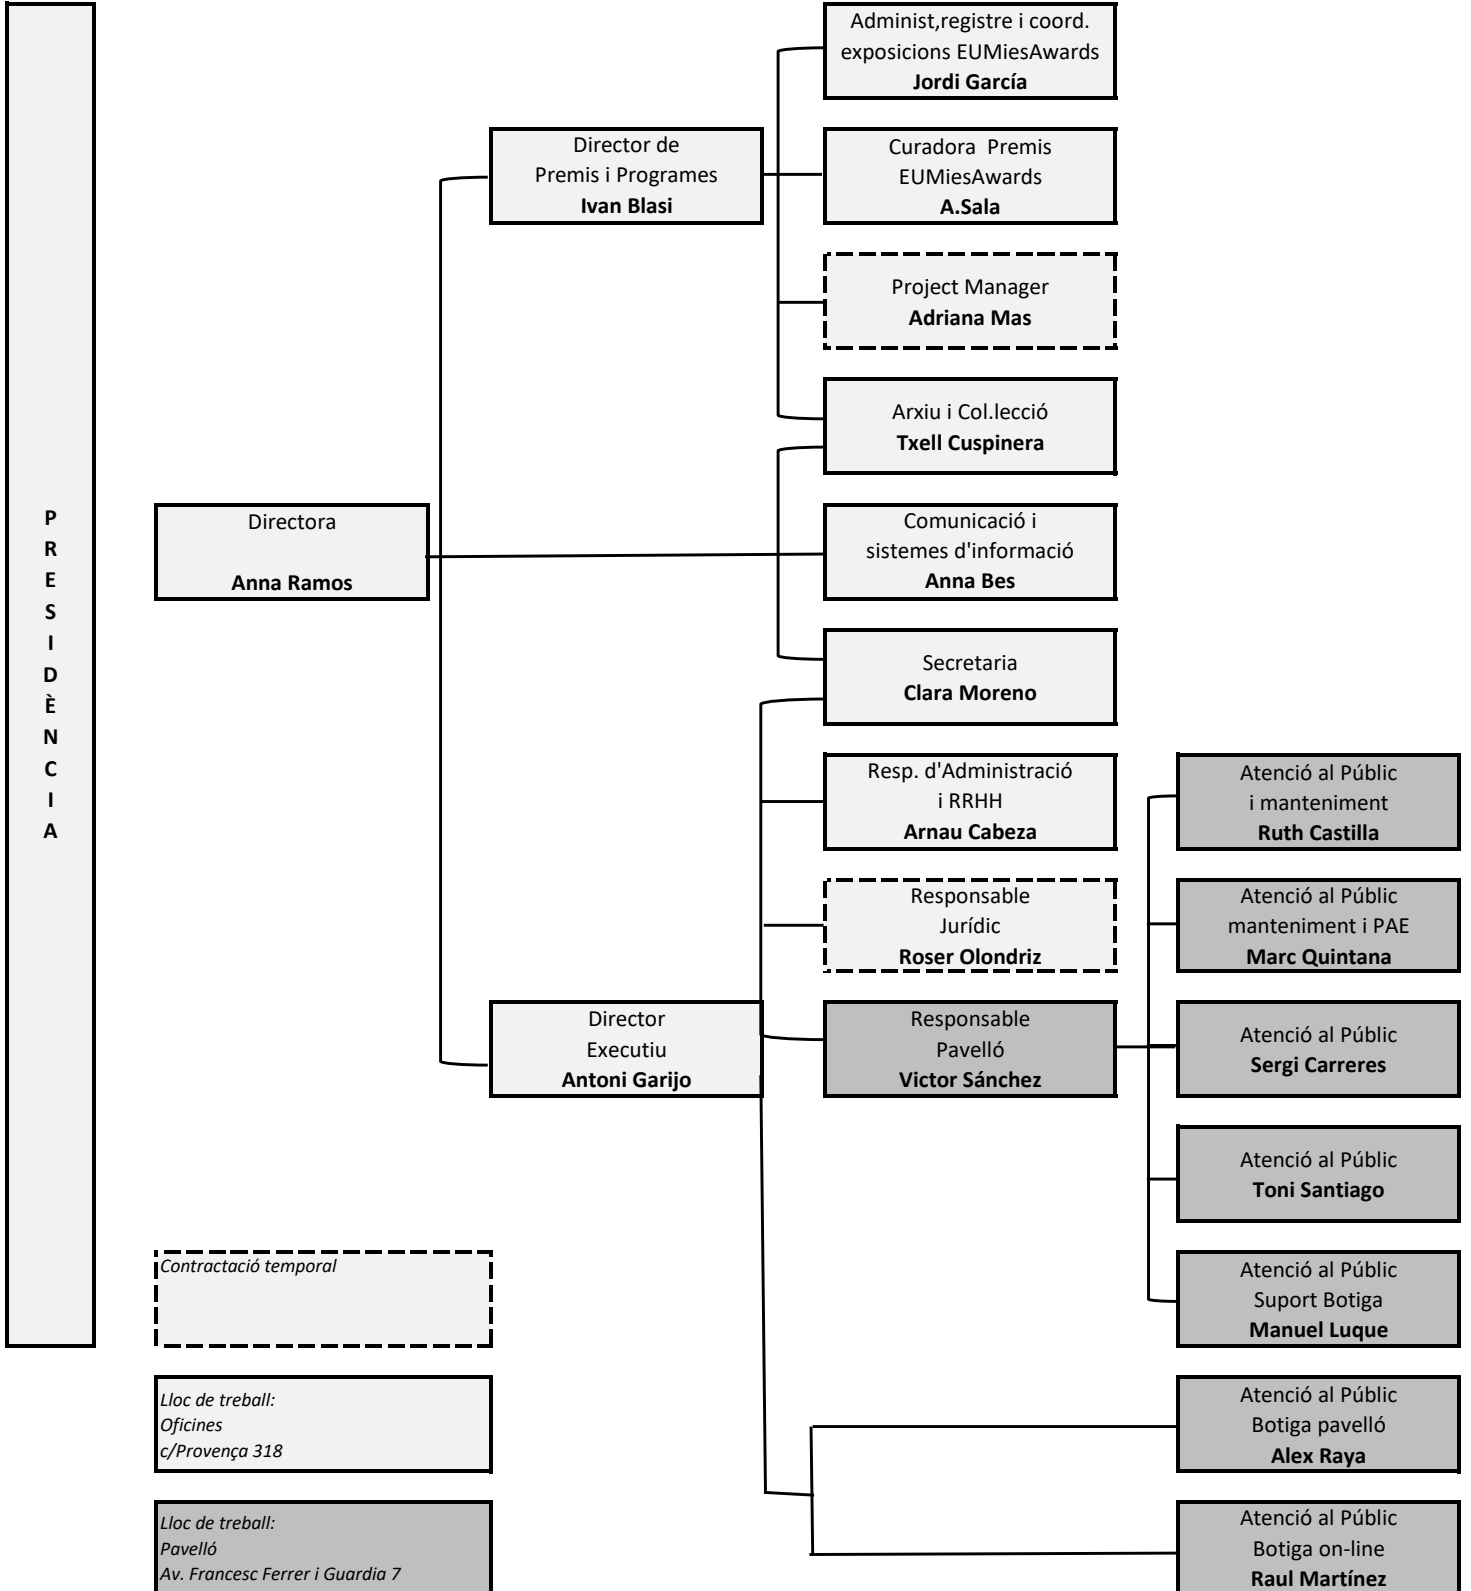

ORGANIGRAMA E.P.E. FUNDACIÓ MIES VAN DER ROHE

(MARÇ 2023)

P
R
E
S
I
D
È
N
C
I
A

Contractació temporal

Lloc de treball:
Oficines
c/Provença 318

Lloc de treball:
Pavelló
Av. Francesc Ferrer i Guardia 7